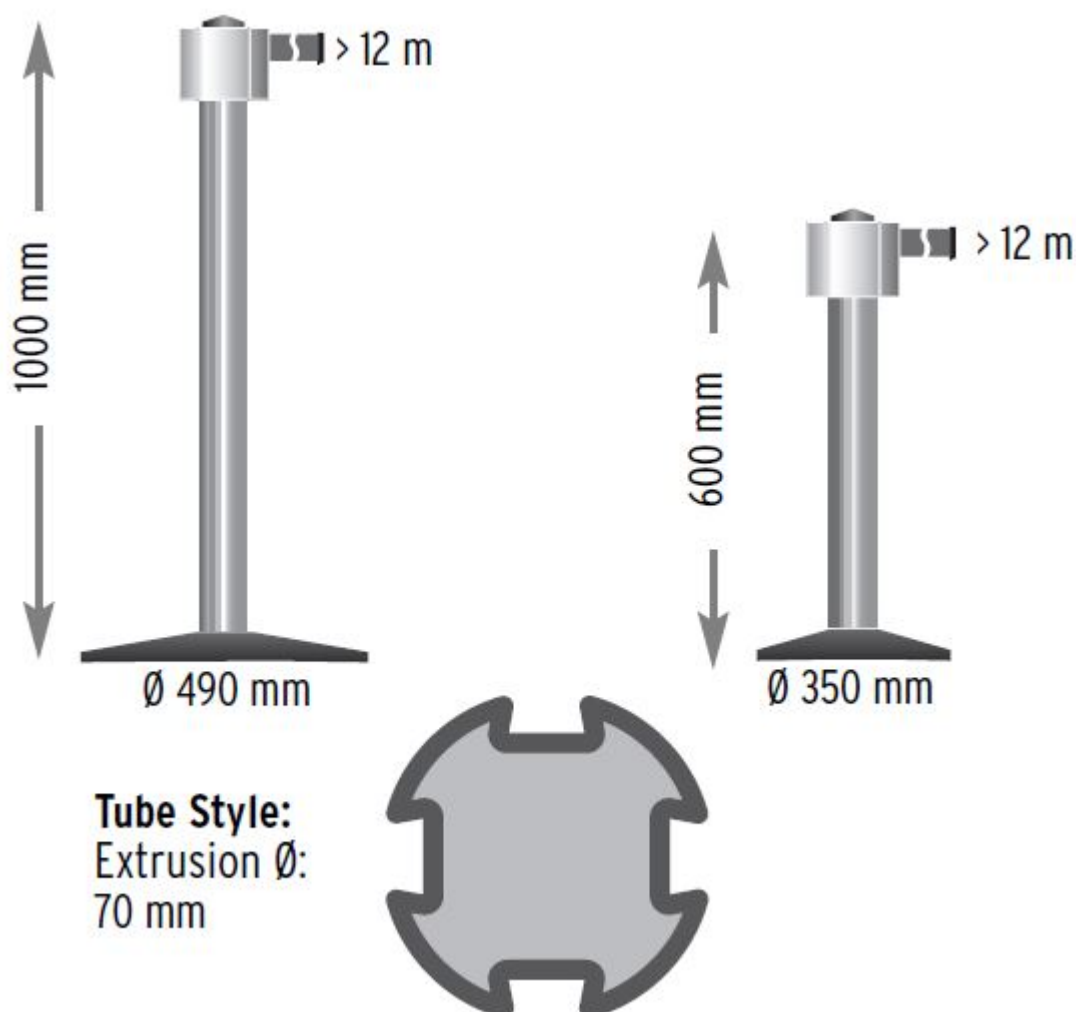

## Short Description

---

Beltrac Storetrac Mini - Kort avsperringsstolpe med 12 meter langt avsperringsbånd Er laget i aluminium og har en integrert sentrifugalbrems som hindrer evt. ulykker om båndet løsner ved et uhell. Avsperringsstolpe med bånd er ekstra egnet for idustriell- eller utendørsbruk. Det uttrekkbare avsperringsbåndet festes enkelt på en annen stolpe, alternativt på en vegg med hjelp av ett veggfeste som kan kjøpes separat her. Total vekt cirka 14 kg Høyde 600 mm Farge på avsperringsbånd: Gul Farge på stolpe: rød/svart, Ved behov kan flere kassetter med 12 meter bånd monteres på stolpen, under hverandre i valgfri retning.

### **Hvordan fester jeg avsperringsbåndet?**

Det utdragbare avsperringsbåndet festes enkelt på en annen stolpe alternativt på vegg ved hjelp av et veggfeste som kan [kjøpes separat her](#) Vekt cirka: 22 kg Høyde: 1000 mm Materiale: Aluminium Fot: Ø 490mm Innendørs og Utendørs [User Manual](#)

## Beskrivelse

---

Belt Length	12 m
Belt Width	5 cm
Belt Colour	Neon Yellow, Red/White, Black/Yellow, Black
Belt Imprint	optional
Total Weight	approx. 14 kg/approx. 22 kg
Base Weight (mobile)	approx. 9 kg/approx. 18 kg
Material Tube	Aluminium
Material Cover Plate	Plastic/without
Material Base	Cast Iron/Steel
Outdoor Usage	yes
Wall Receptacle	optional